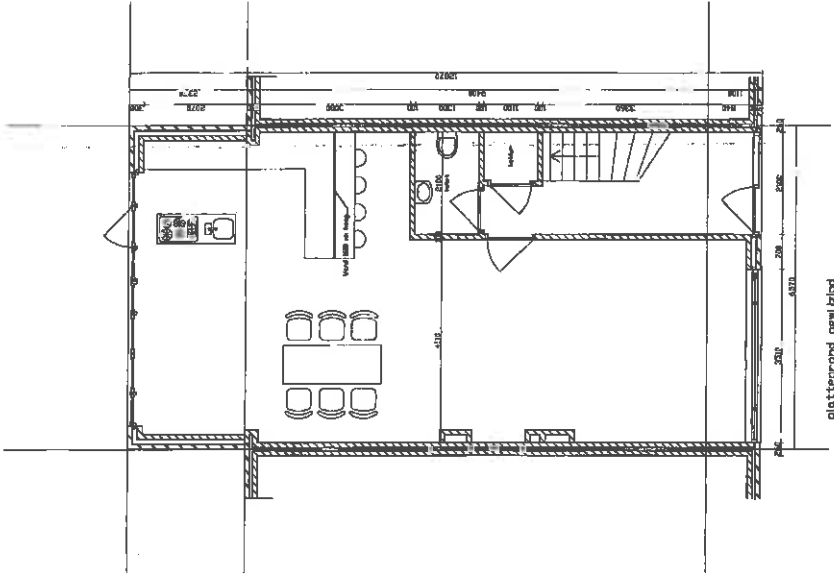

plattgrond gewijzigd