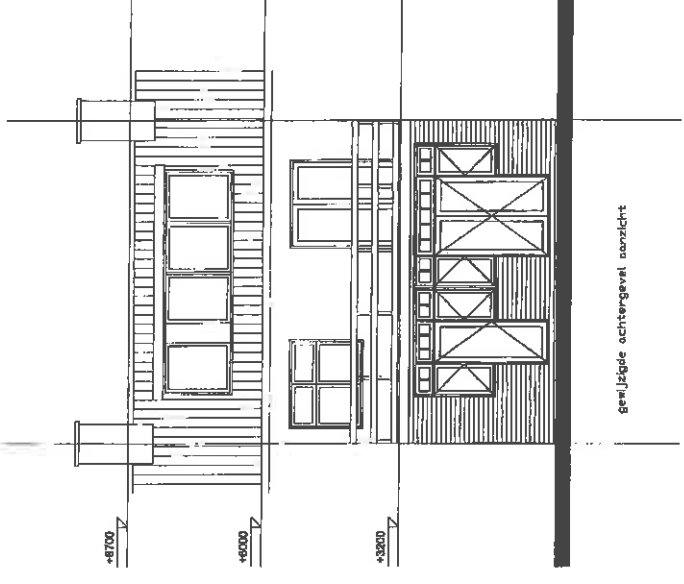

gewijzigde achtergevel aanzicht