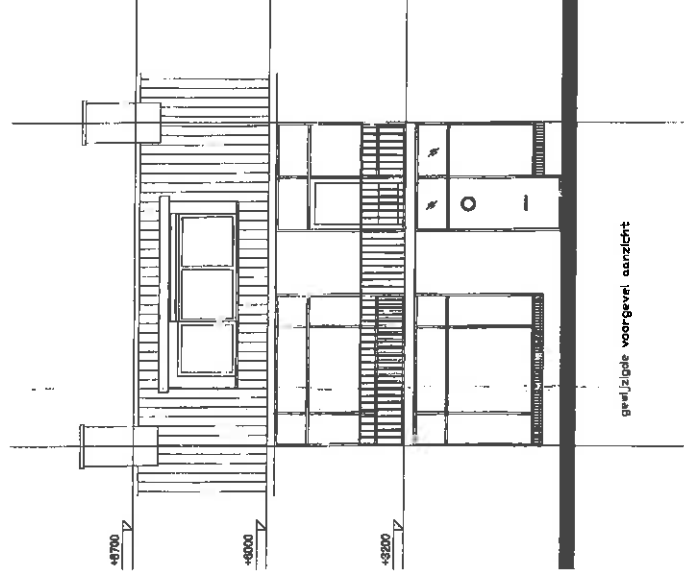

afrijden  
13/03/2013/09:09  
2013

Bijlansse BV Zijweg 13 2051 BA overveen Tel: 023-5277189 Fax: 023-5268023 web: www.bijlansse.nl	project: <b>Gehele verdieping 22 nieuwe stranda</b>	opdrachtgever: <b>Fin. Team</b>	ontwerper: <b>W&amp;P</b>	architect: <b>W&amp;P</b>	schied: <b>1:50</b>	formaat: <b>A1</b>	gevel 1: <b>22-01-2013</b>	gevel 2: <b>22-01-2013</b>	gevel 3: <b>22-01-2013</b>	gevel 4: <b>22-01-2013</b>	gevel 5: <b>22-01-2013</b>
--	---	---------------------------------	---------------------------	---------------------------	---------------------	--------------------	----------------------------	----------------------------	----------------------------	----------------------------	----------------------------