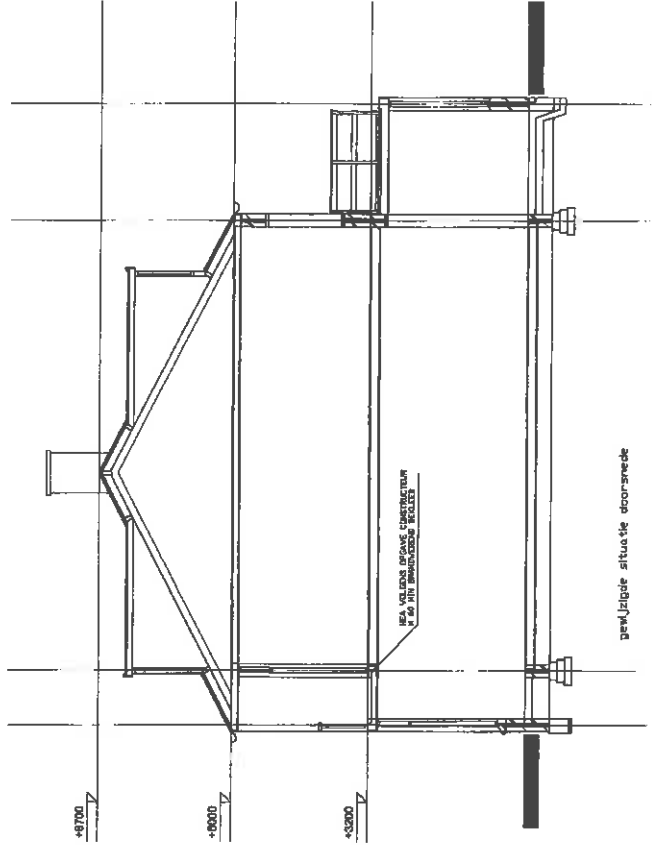

afrijden  
13/03/2013/09:09  
2013

Bijlansse BV Zijweg 13 2051 BA overveen Tel: 023-5277189 Fax: 023-5268023 web: www.bijlansse.nl	project: <b>Gehele verdieping 22 nieuwe stranda</b>	opdrachtgever: <b>Fin. Team</b>	ontwerper: <b>W&amp;P</b>	architect: <b>W&amp;P</b>	schied: <b>1:50</b>	formaat: <b>A1</b>	gevel 1: <b>22-01-2013</b>	gevel 2: <b>22-01-2013</b>	gevel 3: <b>22-01-2013</b>	gevel 4: <b>22-01-2013</b>	gevel 5: <b>22-01-2013</b>
--	---	---------------------------------	---------------------------	---------------------------	---------------------	--------------------	----------------------------	----------------------------	----------------------------	----------------------------	----------------------------

gewijzigde voorgevel aanzicht

gewijzigde achtergevel aanzicht

gewijzigde situatie doorsnede

plattgrond gewijzigd